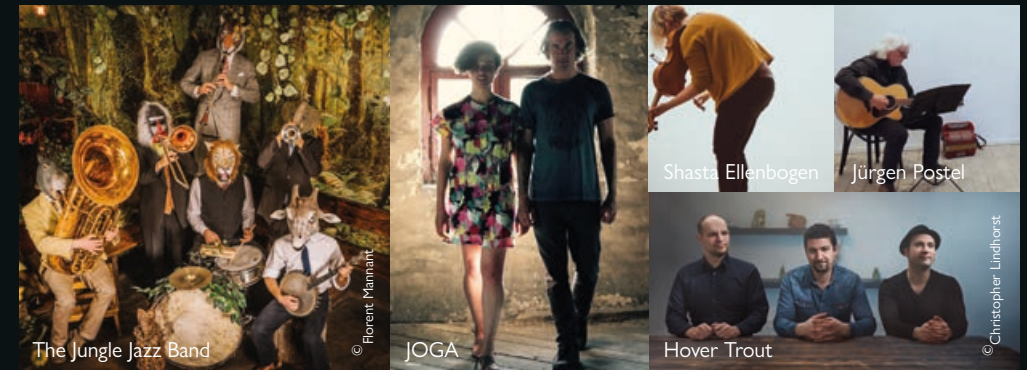

Brigitta Bogenschütz | Ursula Heermann-Jensen | Anett Münnich

G 83 – XTRO Ateliers

Zara Aleksandowa | Miguel A. Aragon | Marita Czepa | Daniel Eltinger | Hans Endelmann
Sophie Fensch | Zoran Georgiev | Alexa Helbig | Juliane Hundertmark | Corinna Hemme
Michael Koch | Sabrina Kratz | Inna Levinson | Johannes Neuhann | Ianessa Norris
Susanne Piotter | Mari Poller | Dora Ragusa | Regina Richter | Jochen Schlick
Christoph Schlimme | Agnes Brigitte Schröck | Matthieu Séry | Volker Witte

Außengelände

Hartmut Kiewert

MITTWOCH, 12. JUNI – 19.00 UHR AUSSTELLUNGSERÖFFNUNG

Anschließend an die Eröffnung geführte Ausstellungsrundgänge

Konzerte:

Mittwoch 12. Juni · 19.30 Uhr* · The Jungle Jazz Band · Trad Jazz
Laurent Humeau, Eldar Tsalikov, Carlos Santana, Quentin Bardi, Jack Butler, François Perdriau / G 70

Donnerstag, 13. Juni – 18.00 Uhr* · JOGA · Contemporary, Improvisation
Ganna Gryniva: Gesang, Loop Station, Effekte, Harmonium · Joe Smith: Schlagzeug, Percussion, Glocken / G 34.1 b

Freitag, 14. Juni – 18.15 Uhr* · Shasta Ellenbogen · Klassik
Shasta Ellenbogen (Viola) spielt Bach / G 34.1 b

Samstag, 15. Juni – 18.00 Uhr* · Hover Trout · Contemporary Jazz
Jonathan Lindhorst, (Sax), Matt Adomeit (Bass), Sly Juhas (Drums) / G 70

Übergabe des diesjährigen AOK-Kunstpreises:

Freitag, 14. Juni – 18.00 Uhr / G 34.1 b

Salonkonzert im Atelierhaus 79:

Freitag, 14. Juni – 19.30 Uhr · Jürgen Postel · Blue Songs / G 79 Aufgang B

*Die Konzertanfangszeiten können noch verändern werden

ÖFFNUNGSZEITEN:

Eröffnung Mittwoch 19.00 bis 22.00 Uhr

Donnerstag, Freitag, Samstag 14.00 bis 22.00 Uhr

Sonntag 14.00 bis 19.00 Uhr

Eintritt: € 5,- pro Tag

Kinder bis einschl. 15 Jahre frei

Ehem. Transformatorenwerk Oberschöneeweide · Wilhelminenhofstraße 83-85 · 12459 Berlin

Allianz Thomas Klein